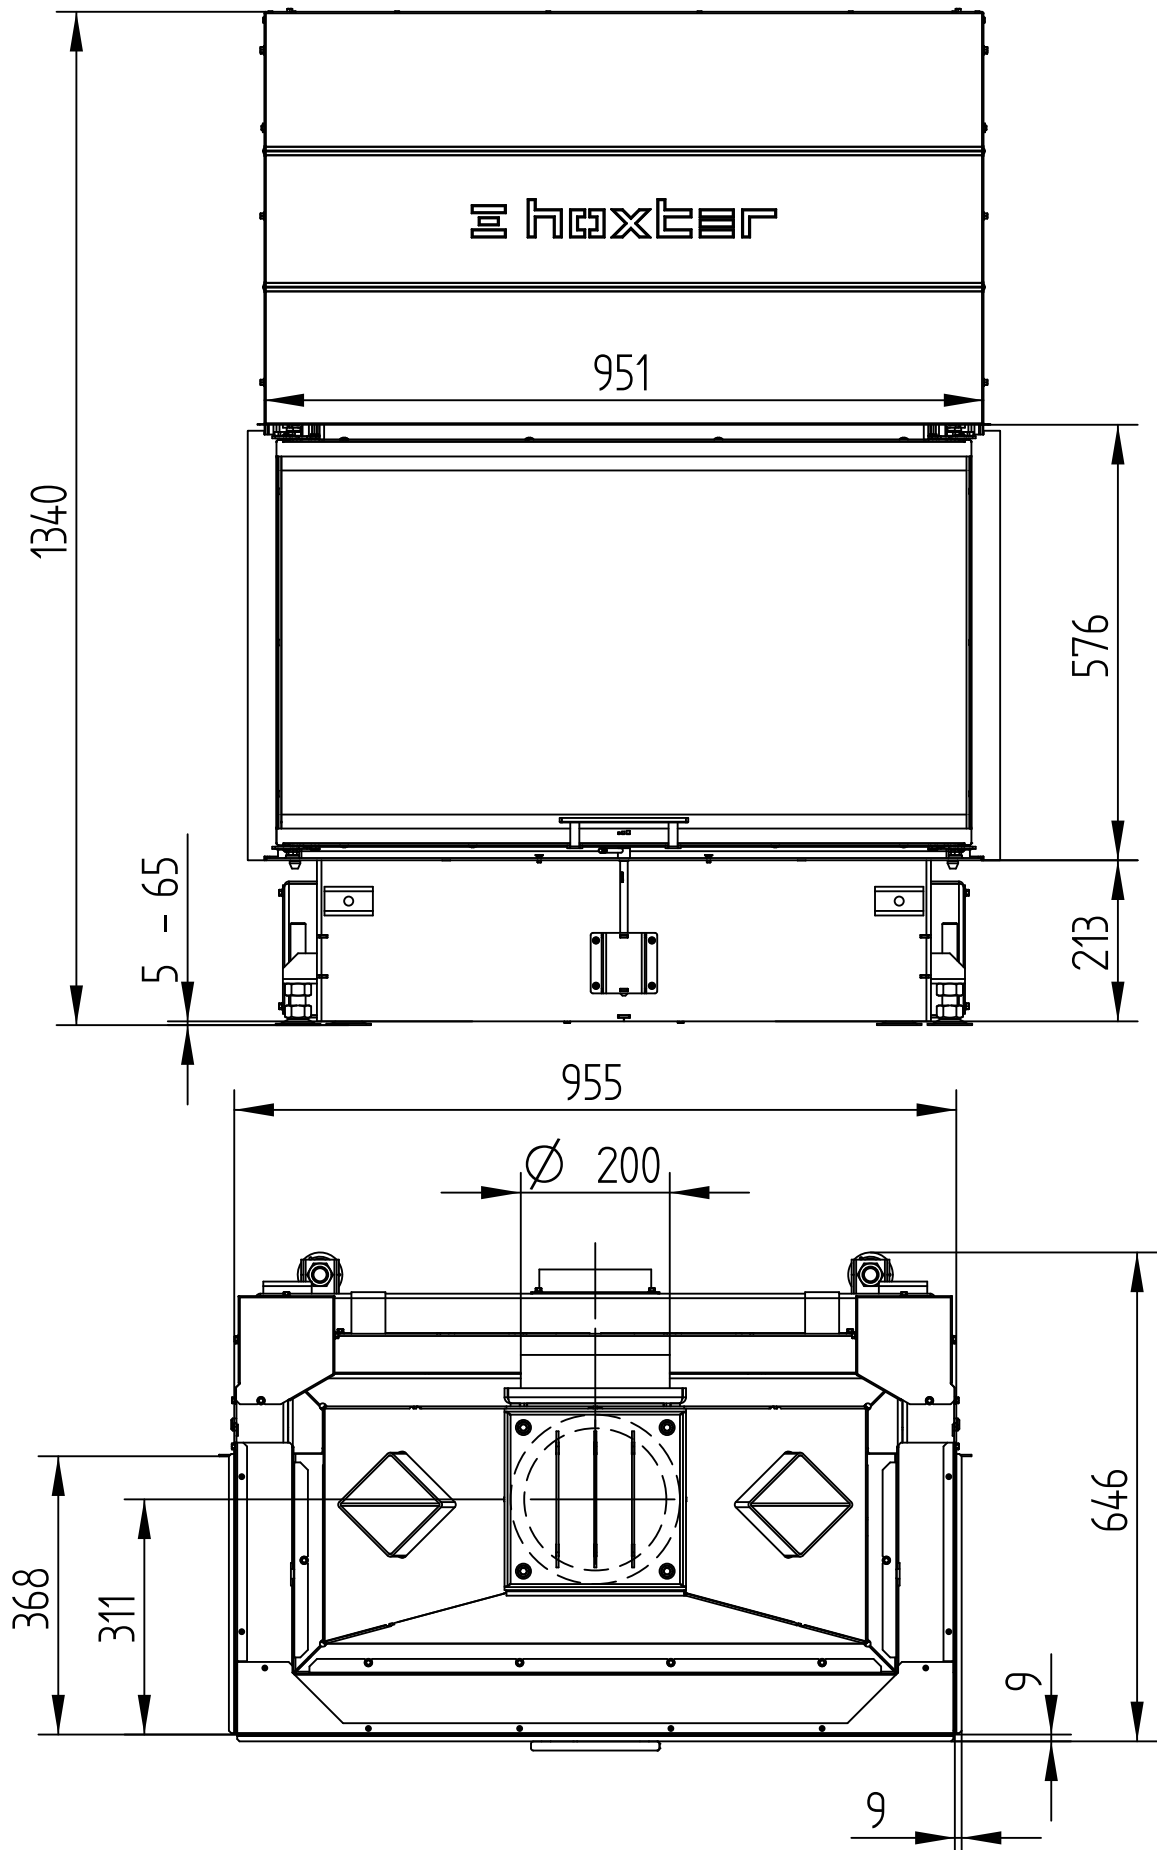

# UKA 37/95/37/57h

Technische Daten  
Stand 01/2015

# UKA 37/95/37/57h

Technische Daten  
Stand 01/2015

ANBAURAHMEN 4-SEITIG