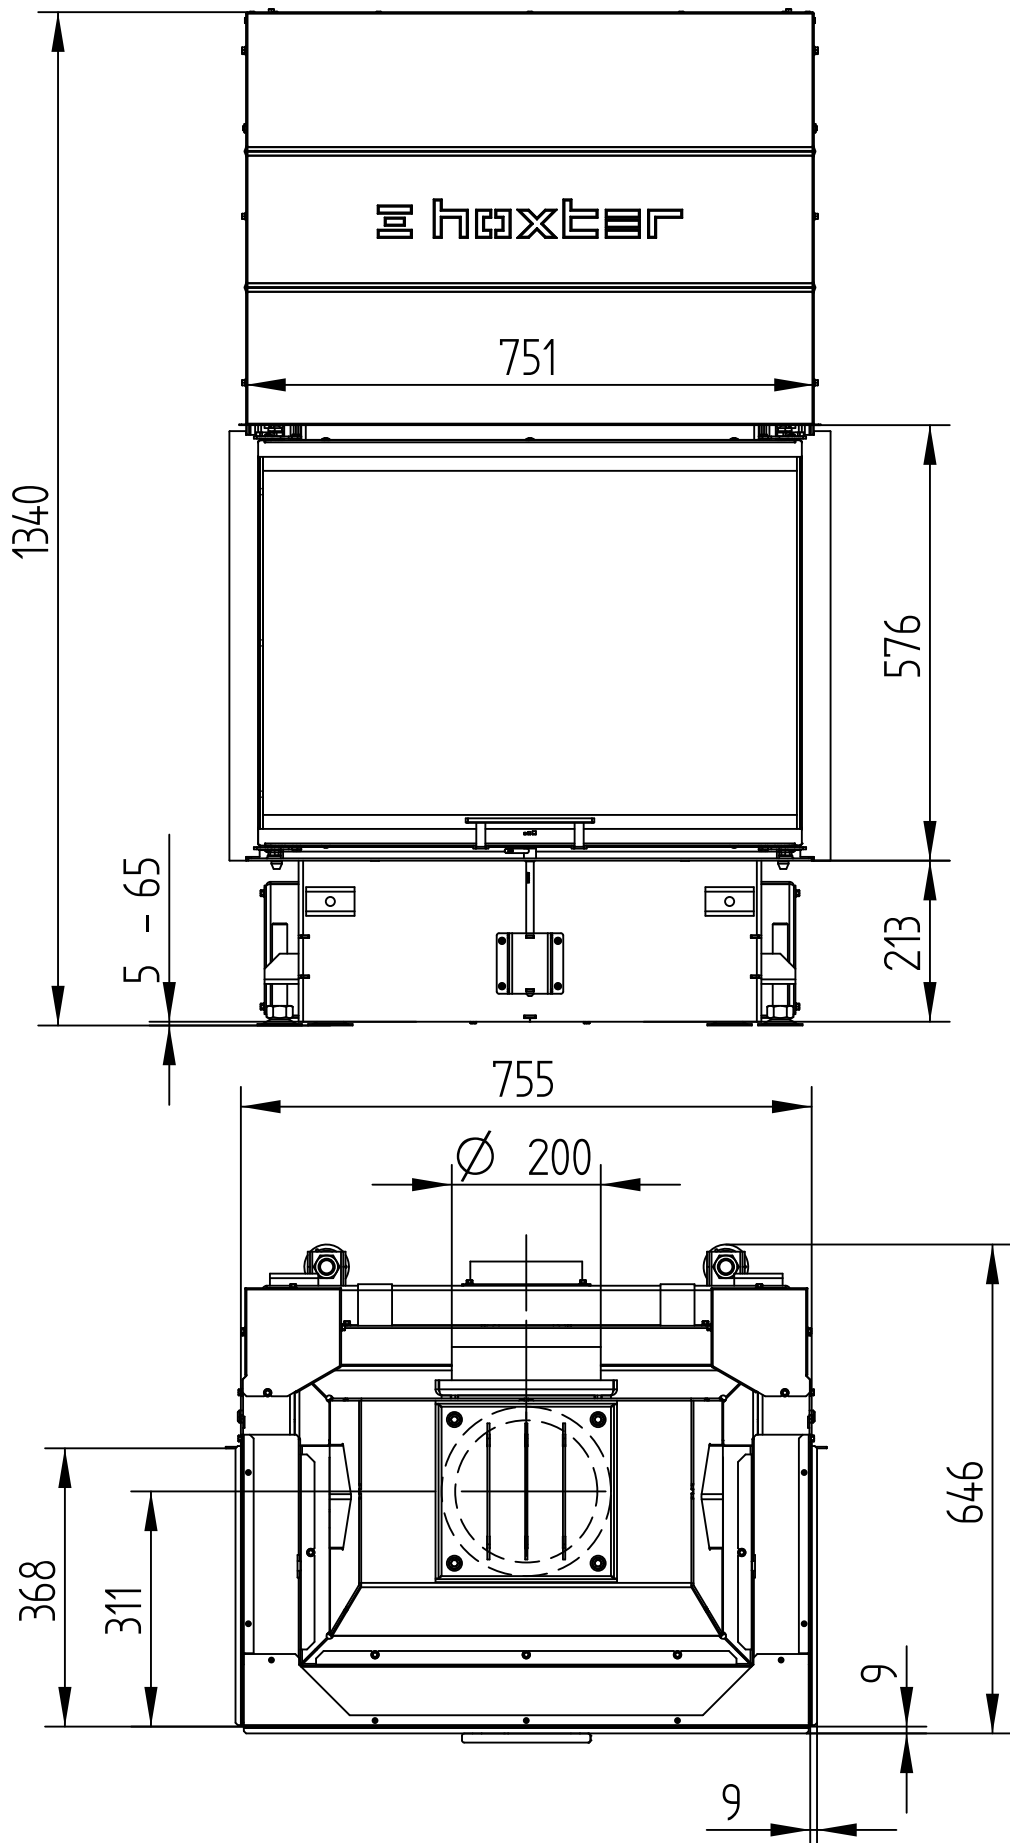

UKA 37/75/37/57h

Technische Daten
Stand 01/2015

UKA 37/75/37/57h

Technische Daten
Stand 01/2015

UKA 37/75/37/57h

Technische Daten
Stand 01/2015

ANBAURAHMEN 4-SEITIG